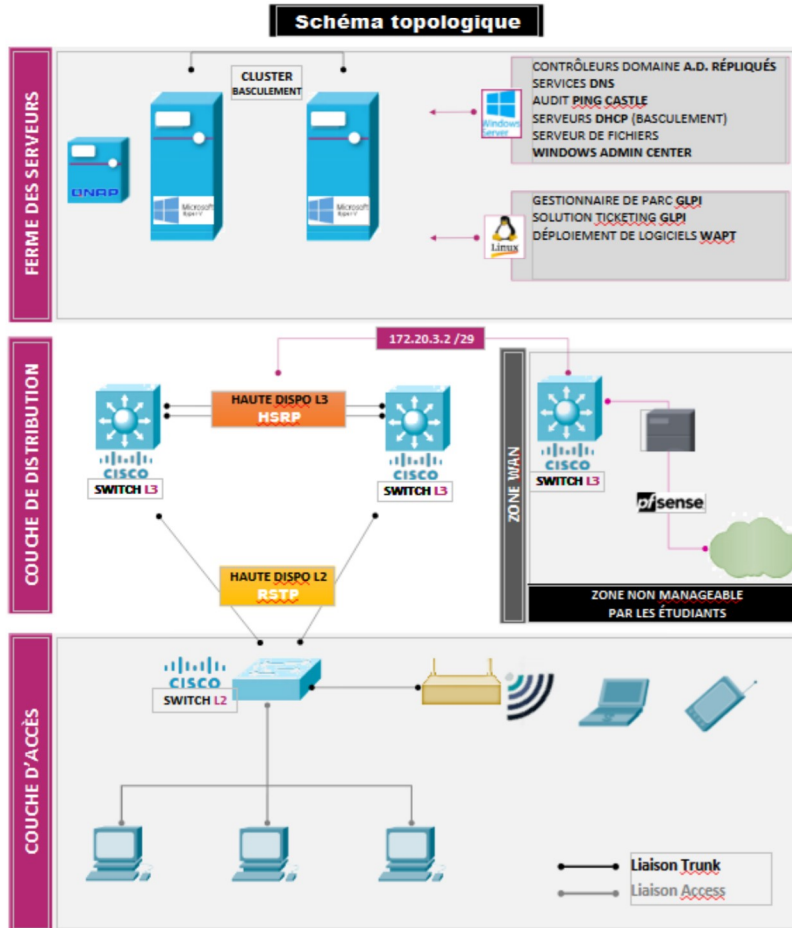

**ANNEXES 2** : Schéma de l'architecture du réseau Igloonet et plan d'adressages du réseau Igloonet

**LABO 03**

**Plan d'adressage IPv4 • VLSM**

VLAN Id	NOM	RÉSEAU MASQUE	PREMIÈRE A	DERNIÈRE A	PASSERELLE SWITCH L3 ACTIF	PASSERELLE SWITCH L3 STANDBY	GW HSRP	BROADCAST
100	Serveur	10.0.3.0/27	10.0.3.1	10.0.3.30	10.0.3.28	10.0.3.29	10.0.3.30	10.0.3.31
99	Admin	10.0.3.32/28	10.0.3.33	10.0.3.46	10.0.3.44	10.0.3.45	10.0.3.46	10.0.3.47
95	Igloonet	10.0.3.48/29	10.0.3.49	10.0.3.54	10.0.3.52	10.0.3.53	10.0.3.54	10.0.3.55
10	Ent 1	10.0.3.56/29	10.0.3.57	10.0.3.62	10.0.3.60	10.0.3.61	10.0.3.62	10.0.3.63
20	Ent 2	10.0.3.64/29	10.0.3.65	10.0.3.70	10.0.3.68	10.0.3.69	10.0.3.70	10.0.3.71
3	Libre 1	10.0.3.72/29	10.0.3.73	10.0.3.78	10.0.3.76	10.0.3.77	10.0.3.78	10.0.3.79
2	Libre 2	10.0.3.80/29	10.0.3.81	10.0.3.86	10.0.3.84	10.0.3.85	10.0.3.86	10.0.3.87
90	Invité	10.0.3.88/29	10.0.3.89	10.0.3.94	10.0.3.92	10.0.3.93	10.0.3.94	10.0.3.95
80	Imprimante	10.0.3.96/29	10.0.3.97	10.0.3.102	10.0.3.100	10.0.3.101	10.0.3.102	10.0.3.103
70	Cluster	10.0.3.104/29	10.0.3.105	10.0.3.110	10.0.3.108	10.0.3.109	10.0.3.110	10.0.3.111